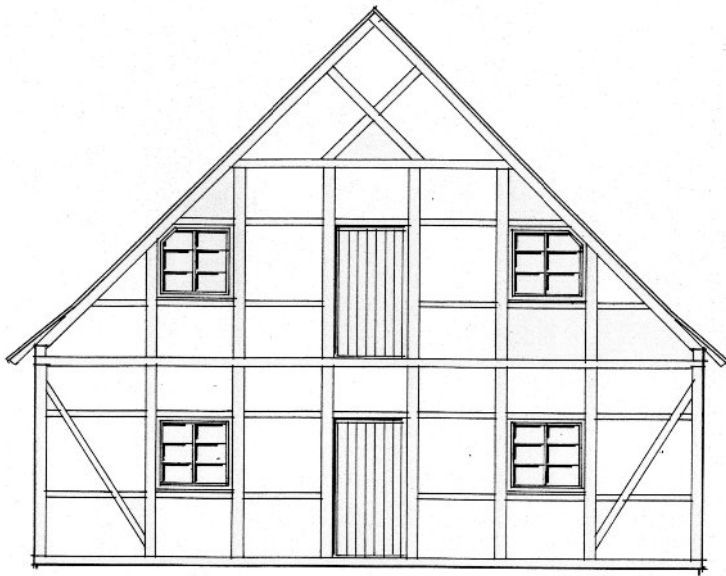

Westfälischer Fachwerkspeicher

Die Vorlage zu diesem Fachwerkspeicher (s. Beispielfoto), der schon ca. 100 Jahre alt war, musste im Jahr 2003 einer landwirtschaftlichen Hofweiterentwicklung weichen. Dieses sehr herrliche Gebäude, gebaut aus Eichenholz, hat sehr schöne Raumhöhen und zwei tragende Innenstützen, bietet sich daher für eine zweigeschossige Wiederverwendung an.

Preis für diese Fachwerkkonstruktion (Grundfläche ca.: 10,40 x 8,80 m) auf Bauseits vorbereiteten Fundamenten inkl. Dachstuhl aus Fi/Ta neu – ab Lager Lemgo: **39.500,00 €**
zzgl. Planung und Statik: **2.500,00 €**

Schnitt AA

Stützen

Schnitt BB

Ansicht 1

Ansicht 4