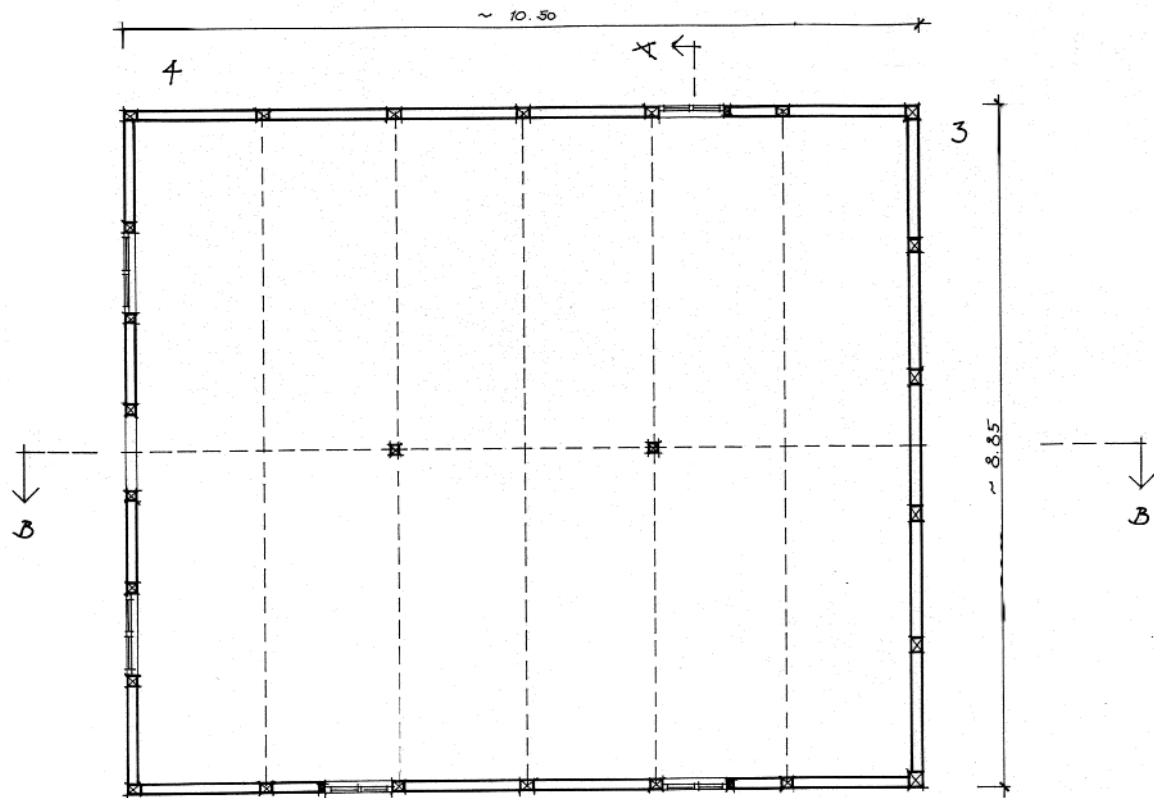

Westfälischer Fachwerkspeicher

Die Vorlage zu diesem Fachwerkspeicher (s. Beispielfoto), der schon ca. 100 Jahre alt war, musste im Jahr 2003 einer landwirtschaftlichen Hofweiterentwicklung weichen. Dieses sehr herrliche Gebäude, gebaut aus Eichenholz, hat sehr schöne Raumhöhen und zwei tragende Innenstützen, bietet sich daher für eine zweigeschossige Wiederverwendung an.

Preis für diese Fachwerkkonstruktion (Grundfläche ca.: 10,40 x 8,80 m) auf Bauseits vorbereiteten Fundamenten inkl. Dachstuhl aus Fi/Ta neu – ab Lager Lemgo: **39.500,00 €**
zzgl. Planung und Statik: **2.500,00 €**

Schnitt AA

Stützen

Schnitt BB

Ansicht 1

Ansicht 4