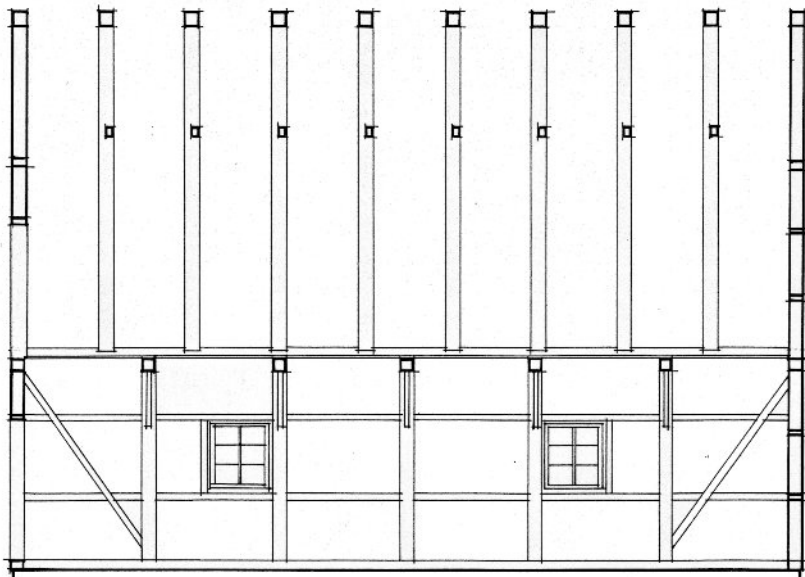

Westfälischer Fachwerkspeicher

Die Vorlage zu diesem Fachwerkspeicher (s. Beispielfoto), der schon ca. 100 Jahre alt war, musste im Jahr 2003 einer landwirtschaftlichen Hofweiterentwicklung weichen. Dieses sehr herrliche Gebäude, gebaut aus Eichenholz, hat sehr schöne Raumhöhen und zwei tragende Innenstützen, bietet sich daher für eine zweigeschossige Wiederverwendung an.

Preis für diese Fachwerkkonstruktion (Grundfläche ca.: 10,40 x 8,80 m) auf Bauseits vorbereiteten Fundamenten inkl. Dachstuhl aus Fi/Ta neu – ab Lager Lemgo: **39.500,00 €**
zzgl. Planung und Statik: **2.500,00 €**

Schnitt AA

Stützen

Schnitt BB

Ansicht 1

Ansicht 4