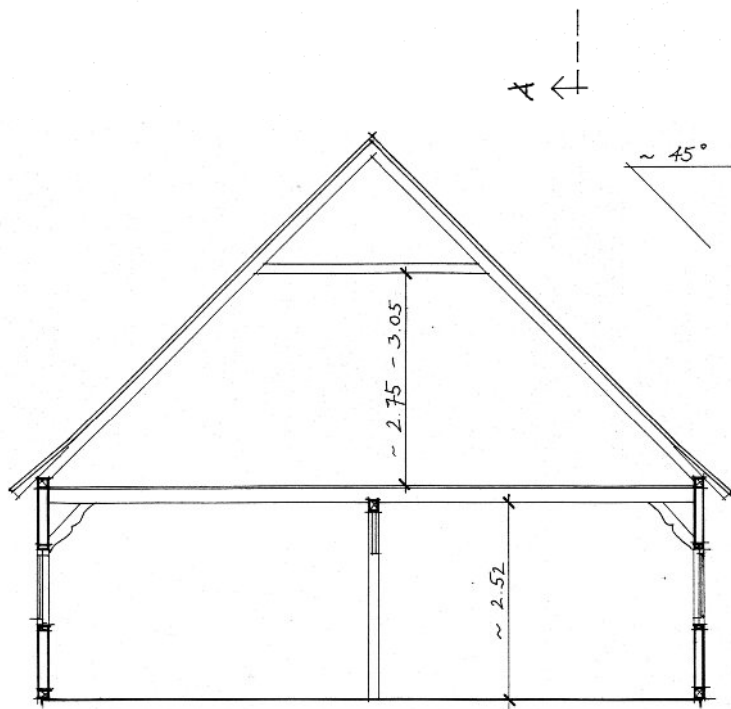

Westfälischer Fachwerkspeicher

Die Vorlage zu diesem Fachwerkspeicher (s. Beispielfoto), der schon ca. 100 Jahre alt war, musste im Jahr 2003 einer landwirtschaftlichen Hofweiterentwicklung weichen. Dieses sehr herrliche Gebäude, gebaut aus Eichenholz, hat sehr schöne Raumhöhen und zwei tragende Innenstützen, bietet sich daher für eine zweigeschossige Wiederverwendung an.

Preis für diese Fachwerkkonstruktion (Grundfläche ca.: 10,40 x 8,80 m) auf Bauseits vorbereiteten Fundamenten inkl. Dachstuhl aus Fi/Ta neu – ab Lager Lemgo: **39.500,00 €**
zzgl. Planung und Statik: **2.500,00 €**