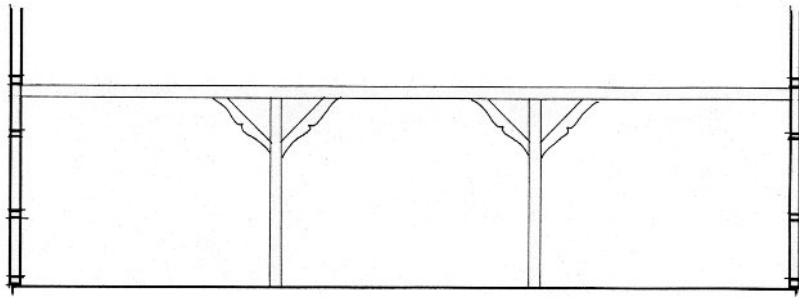

Westfälischer Fachwerkspeicher

Die Vorlage zu diesem Fachwerkspeicher (s. Beispielfoto), der schon ca. 100 Jahre alt war, musste im Jahr 2003 einer landwirtschaftlichen Hofweiterentwicklung weichen. Dieses sehr herrliche Gebäude, gebaut aus Eichenholz, hat sehr schöne Raumhöhen und zwei tragende Innenstützen, bietet sich daher für eine zweigeschossige Wiederverwendung an.

Preis für diese Fachwerkkonstruktion (Grundfläche ca.: 10,40 x 8,80 m) auf Bauseits vorbereiteten Fundamenten inkl. Dachstuhl aus Fi/Ta neu – ab Lager Lemgo: **39.500,00 €**
zzgl. Planung und Statik: **2.500,00 €**

Schnitt AA

Stützen

Schnitt BB

Ansicht 1

Ansicht 4