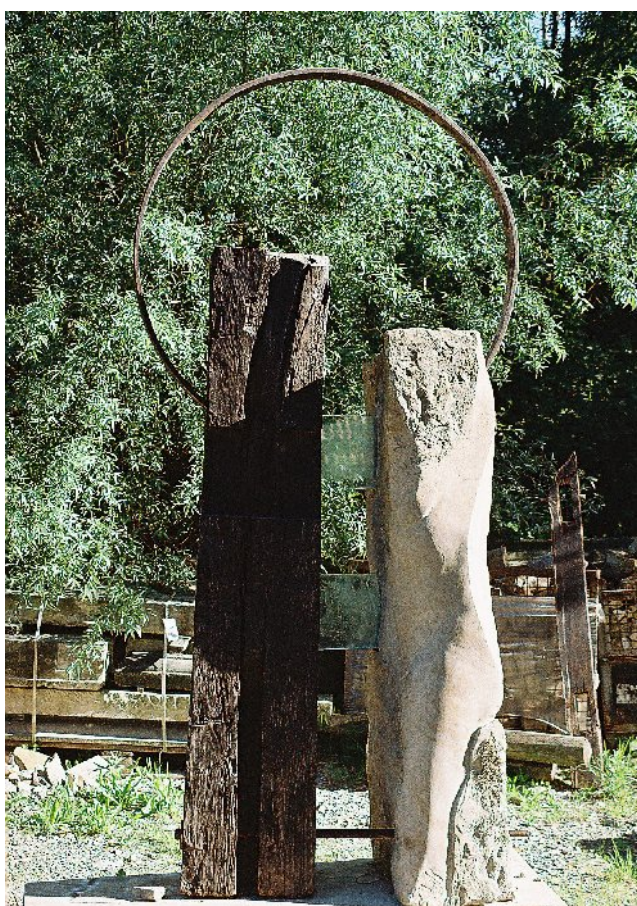

Künstler:

Peter Spielmann
Schlossplatz 7 / 31675 Bückeberg

Hochzeit

Alte Ziegelei, Entruper Weg 273
D-32657 Lemgo Entrup
Tel. 05261 / 9460-0
Fax 05261 / 9460-50
http://www.antike-baumaterialien.de
eMail: info@antike-baumaterialien.de

Dieses Objekt ist im Rahmen des zweiten Lemgoer Bildhauersymposiums entstanden.

.... wird es laut und staubig: Peter Spielmann aus Bückeberg arbeitet hier an seiner Skulptur aus hellem Bentheimer Sandstein. Diese kombiniert er mit einem Torso aus dunklem Holz. Auch hier: Eine männliche und eine weibliche Figur. „Eine Hochzeit“, sagt der 68-Jährige. Die Verbindung zwischen beiden soll zum Einen durch einen Eisenring, der für die Ewigkeit gemacht scheint, zum Anderen durch Glasscheiben erfolgen: ein Verweis auf die Zerbrechlichkeit von Glück.

Text: Luetgebrune
LZ 28.04.2010

Material: Eiche u. Bentheimer Sandstein.
Glas / Stahl

Maße - Höhe gesamt: 200 cm
Breite gesamt: 100 cm
Tiefe gesamt: 80 cm

Preis: **5.400,00 €**

Umfangreiche Informationen über das Symposium finden Sie unter: