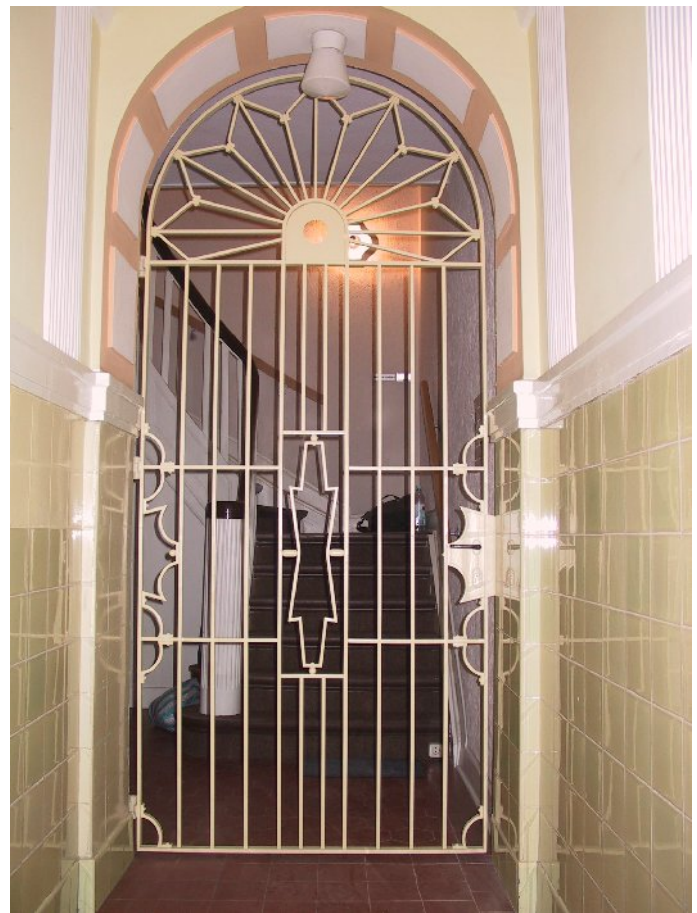

"Im Wandel der Zeit ist Stil eine Konstante"

Vorhandene Werte erhalten, bleibende Werte schaffen- dies alles erfordert umfangreiches Fachwissen und Einfühlungsvermögen- die Liebe zum Beruf!

Fachgerechte Restaurierung erhält Werte, Einfühlungsvermögen in den Stil eines Hauses und die Umsetzung durch handwerkliches Können schafft neue Werte. Restaurierung, Rekonstruktionen oder Neuentwürfe von Geländern, Zäunen oder Toren entstehen nach ausführlicher Beratung, wobei auf die jeweilige Stilrichtung größter Wert gelegt wird. Eine Integration moderner Komponenten, zb. ein altes Tor mit einem Unterflurantrieb, ist in der Regel möglich.

Für Fragen stehe ich Ihnen jederzeit zur Verfügung.

Schmiede HammerArt- Jürgen Weist

HammerArt - Jürgen Weist
Bauschlosserei, Schmiede
Krackser Str. 12 33659 Bielefeld
Tel./Fax: 0521/9 50 34 19
info@hammerart-schmiede.de
<http://www.hammerart-schmiede.de>