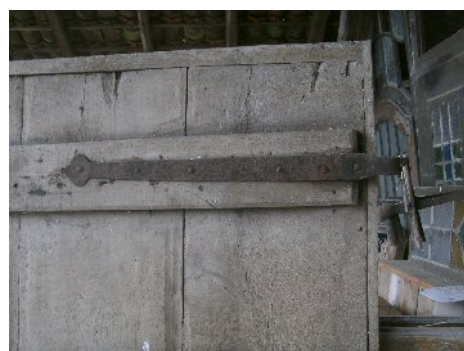

- Rückbau von kompl. Gebäuden
- Handel mit hist. Baumaterialien
- Fachwerk- und Recyclinghäuser
- Baudenkmalpflege
- ➔ Logistik und Realisierung
- ➔ auf Wunsch mit Aufarbeitung
- ➔ komplett zum Wiederaufbau
- ➔ Konzeption und Realisierung

Eichenstubentür von 1800 / aufgedoppelt / mit schmiedeeisernen Bändern

Bergungsort: Coesfeld

Stabile, aufgedoppelte Tür. Was zuerst war, die Brettertür oder die Stubentür vermag ich nicht zu sagen. Schwere Kloben und ein Schlüssel für das Kastenschloss sind vorhanden.

M. Blöcher

DIN R

Maße ca.:

Breite: 87 cm

Höhe: 206,5 cm

Stärke: ~4,2 cm

Preis: **500,00 €**