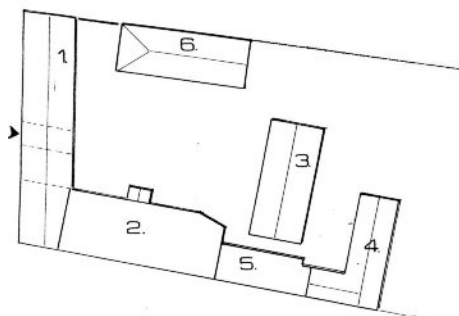

Der Hof eignet sich z. B. sehr gut zur **Pferdehaltung** (die Altmark ist traditionell bekannt für Ihre Pferdezucht), aber auch ein Ausbau für **Ferienwohnungen** ist realisierbar. Die Vorort handelnden Vertreter der Stadt sind gegenüber neuen Ideen zur weiteren Nutzung dieses Resthofes sehr aufgeschlossen eingestellt und stehen zur **Unterstützung** zur Verfügung, auch eine gewerbliche Nutzung ist möglich.

Falls gewünscht ist evtl. der Zukauf von mehreren ha Grünland realisierbar, aber auch die Parzellierung verschiedener Bauplätze ist möglich, der letzteren Nutzung käme die **zweite Zufahrt** im rückwärtigen Bereich der Hofanlage erschließungstechnisch entgegen.

Im Jahre 2000 wurde mit dem Abbruch der hinteren Stallgebäude 7/ 8/ 9 (Kosten ca. 45.000,00 DM) die Möglichkeit geschaffen, die hintere Fläche des Grundstücks für wohnwirtschaftliche Neubauten oder auch gewerblich zu nutzen.

Bitte setzen Sie sich bei Interesse am Kauf / Teilkauf / Vermietung oder Verpachtung bitte mit mir in Verbindung (Tel: 05261/ 9460-0, Fax: 05261/ 9460-50)

gez Martin Blöcher