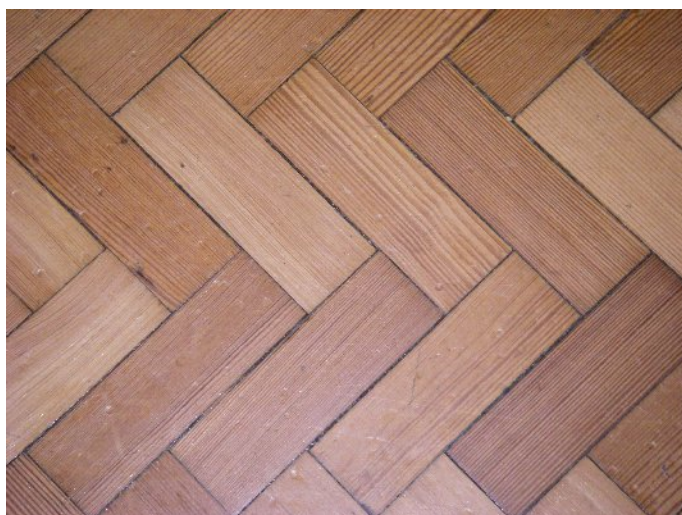

## Historisches Parkett aus historischem Holz

Seit 20 Jahren liefern wir aus historischem Holz neu hergestelltes Parkett und Dielen.

Sonderanfertigung möglich.

In Zusammenarbeit mit spezialisierten Partnerfirmen kann hochwertige Verarbeitung und Verlegung angeboten werden.