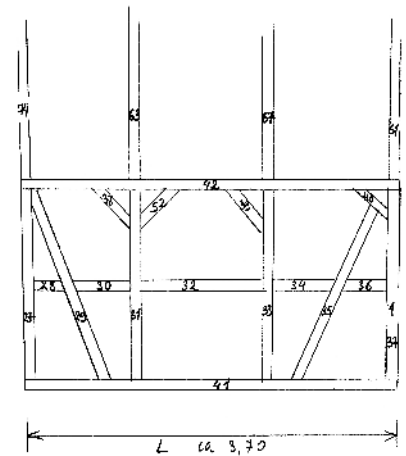

Fachwerkbausatz inkl. Dachstuhl aus einem Rückbau - Oktober 2007

- diese Konstruktion kann direkt
als Gartenhaus übernommen werden!

Maße ca.:
Grundfläche: 4,97 x 3,70 m
Höhe: 5,50 m

Preis Bergezustand: **5.760,00 €**
Preis für die Aufarbeitung der Balken: **1.800,00 €**
Ersatzholz: **850,00 €**
Zimmermannsmäßige Restaurierung inkl. neuer Holznägel: **2.800,00 €**