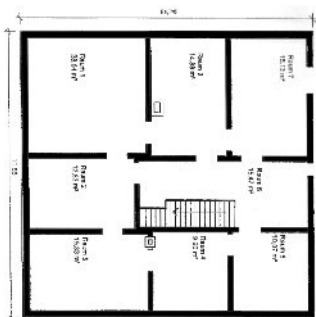

Niedersächsisches Fachwerkhaus – zweigeschossig - ex. Eschershausen

Speichergebäude mit Historie bis ca. ins 15 Jh., in einem sehr guten Allgemeinzustand, sucht eine neue Geschichte ... -- Bj. 1770

Maße ca.:

Grundfläche: 11,80 x 11,80 m

- zweigeschossiges Fachwerkhaus aus Eschershausen (bei Bodenwerder) / - mit vorkragendem Obergeschoss / - das freigelegte Holz präsentiert sich in einem guten Zustand

"Rückbau beendet!"
 (Dez. 2007)