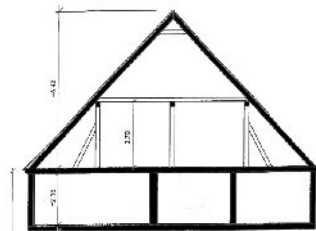

Niedersächsisches Fachwerkhaus – zweigeschossig - ex. Eschershausen

Speichergebäude mit Historie bis ca. ins 15 Jh., in einem sehr guten Allgemeinzustand, sucht eine neue Geschichte ... -- Bj. 1770

Maße ca.:

Grundfläche: 11,80 x 11,80 m

- zweigeschossiges Fachwerkhaus aus Eschershausen (bei Bodenwerder) / - mit vorkragendem Obergeschoss / - das freigelegte Holz präsentiert sich in einem guten Zustand

"Rückbau beendet!"
 (Dez. 2007)