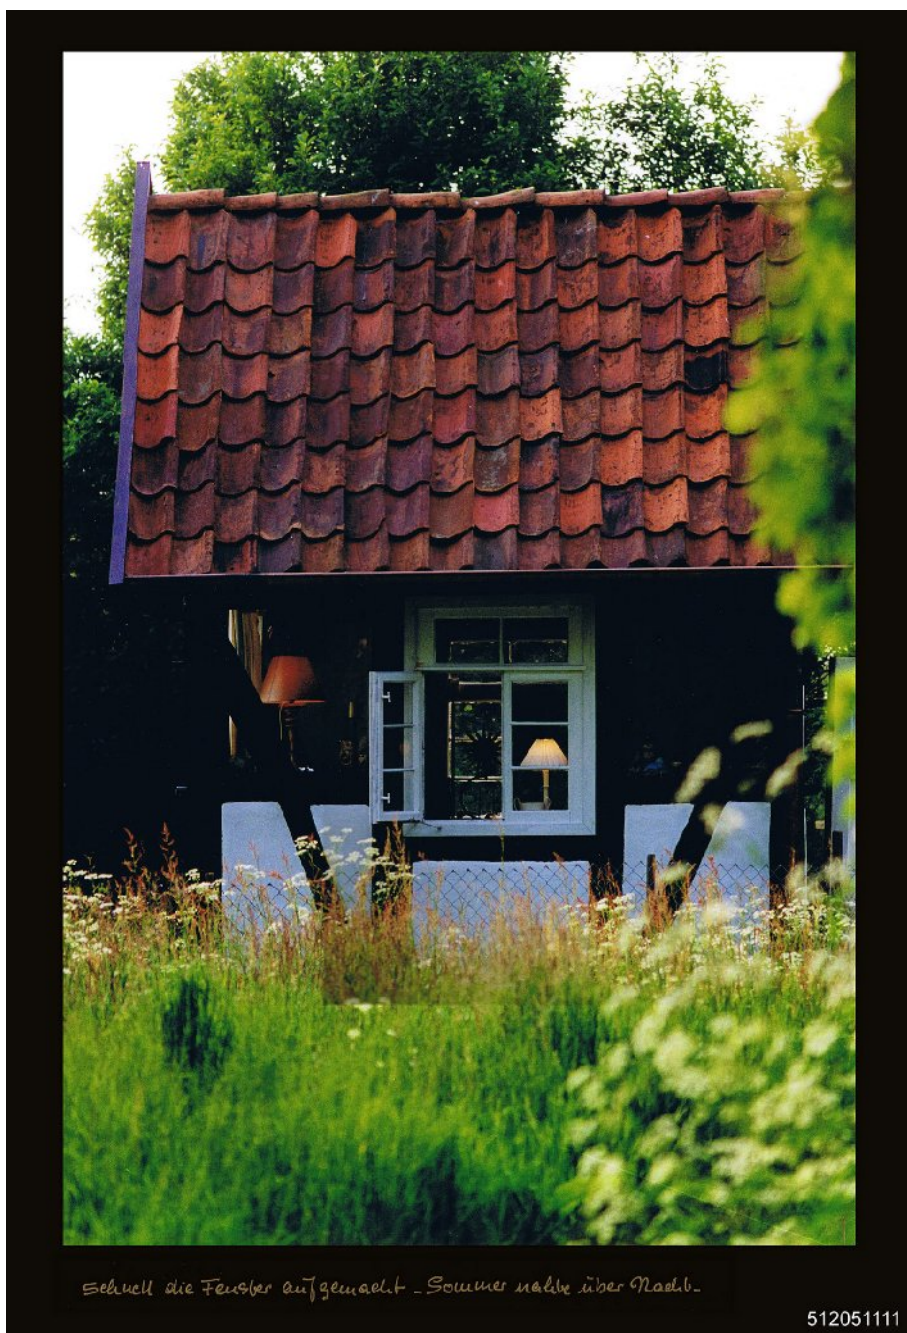

M. Blöcher

Baustoff-Recycling GmbH & Co. KG

Beispiel: Gartenhaus

Grundfläche 3x3 m

- Rückbau von kompl. Gebäuden
- Handel mit hist. Baumaterialien
- Fachwerk- und Recyclinghäuser
- Baudenkmalpflege
- ➔ Logistik und Realisierung
- ➔ auf Wunsch mit Aufarbeitung
- ➔ komplett zum Wiederaufbau
- ➔ Konzeption und Realisierung

Eichenholz Bausatz für Gartenhaus (nur mit zwei Riegelreihen)

- bestehend aus:
Schwellen / Rähmen / Ständer /
Riegel

- gebürstet + entnagelt

nicht verzimmert
ohne Dachstuhl

Preis: **3.000,00 €**

Schnell die Fenster aufgemacht - Sommer nahe über Nacht.