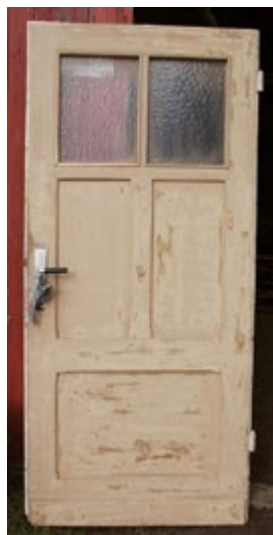

### Eine stabile Massivholztür des 20Jh.

- wurde von uns einbaufertig  
vorgeschliffen und mit kompl.  
Beschlügen inkl. Türdrücker  
versehen.

Eine Originalscheibe wurde auch  
wieder eingesetzt.

DIN L

Maße ca.: