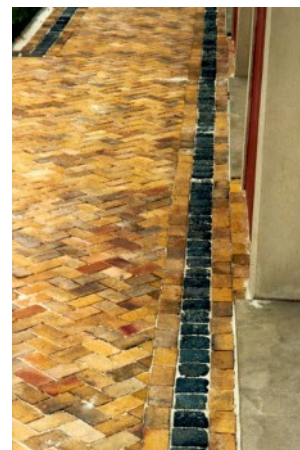

Beispiel: gelber Klinker / schwarzer Basalt

hier verlegt als Belag für
Terrasse und Gartenweg

Material: M.Blöcher GmbH

Verlegung: Fa. Petrich / Leopoldshöhe