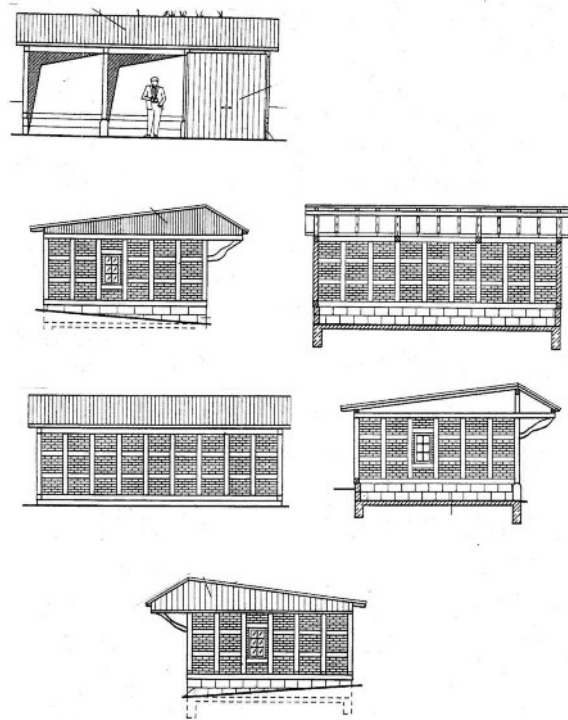

M. Blöcher

Baustoff-Recycling GmbH & Co. KG

- Rückbau von kompl. Gebäuden
- Handel mit hist. Baumaterialien
- Fachwerk- und Recyclinghäuser
- Baudenkmalpflege
- ➔ Logistik und Realisierung
- ➔ auf Wunsch mit Aufarbeitung
- ➔ komplett zum Wiederaufbau
- ➔ Konzeption und Realisierung

3-fach Remise

Maße ca.:

Grundfläche: 900 x 600 cm

Höhe: 420 cm