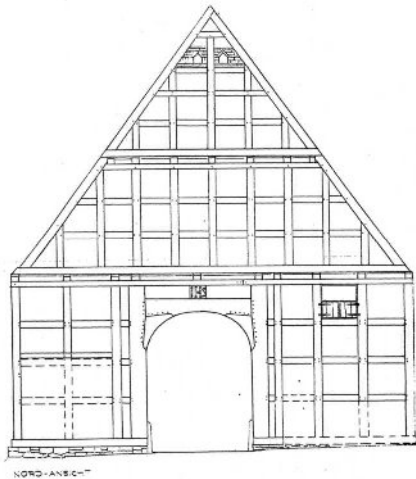

hist. Fachwerkhaus vom Hof Busse erbaut 1790 ehemaliger Standort: Nieheim / Kreis Höxter

Dieser Vierständerbau ist in ausgesprochen guter Qualität. Bereits 1966 wurde das Gebäude von umsichtigen Menschen davor gerettet, als Weidenpfahllager zu enden. Wie bei den hochwandigen, wenig tiefen Dorfhäusern des Kreises Höxter im 18. Jh. üblich, ist der Schaugiebel zur Straße besonders aufwendig und schön durchgestaltet. Hierfür stehen besonders der verschnitzte Torbogen, sowie die Balkenköpfe mit Füllbohlen / Doppelrähmkonstruktion und natürlich die Variationspalette unterschiedlich gemauerter Backstein-ziersetzungen, zu dem wir Fotovorlagen haben und gerne hist. Ziegelmaterial zuliefern.

Grundfläche ca.: 10,60 x 12,70 m

Dieses wunderschöne Fachwerkhaus wurde von uns im Jahr 2004 errichtet. Ausgemauert mit hist. Ziegelsteinen.

Die Fenster und Türen wurden von Tischlermeister Rohlje-Berger angefertigt.